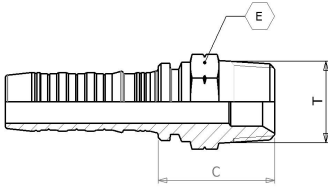

**NPTF MALE 60° FLARE TYPE SUPER  
SPIRAL**
**MASCHIO NPTF SV. 60° TIPO SUPER  
SPIRAL**

**PMN-SSP**

part nr. codice	hose ID		size	thread T	E		key	cut-off C	
	[in]	[mm]			[in]	[mm]		[in]	[mm]
HS02020413	1/4	6,4	04	1/4-18	0,59	15	5/8"	1,22	31
HS02020417	1/4	6,4	04	3/8-18	0,75	19	3/4"	1,22	31
HS02020617	3/8	9,5	06	3/8-18	0,75	19	3/4"	1,24	31,5
HS02020821	1/2	12,7	08	1/2-14	0,87	22	7/8"	1,48	37,5
HS02021227	3/4	19,0	12	3/4-14	1,06	27	1.1/16"	1,58	40
HS02021633	1	25,4	16	1-11.1/2	1,42	36	1.7/16"	1,85	47
HS02022042	1.1/4	31,8	20	1.1/4-11.1/2	1,81	46	1.13/16"	1,97	50
HS02022448	1.1/2	38,1	24	1.1/2-11.1/2	1,97	50	2"	2,05	52
HS02023251	2	50,8	32	2-11.1/2	2,56	65	2.9/16"	2,29	58